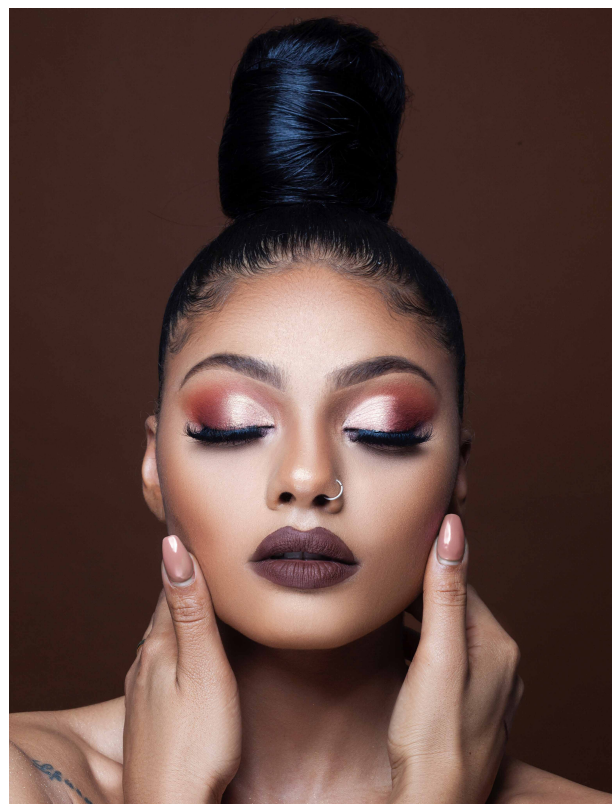

**ALEXIS**

HEIGHT: 5"5 // WAIST: 26" // SHOE SIZE (UK): 5 // BUST: 31"  
HIPS: 31" // DRESS SIZE (UK): 8 // EYES: BROWN // HAIR: BROWN

[info@zenamodelsuk.co.uk](mailto:info@zenamodelsuk.co.uk)