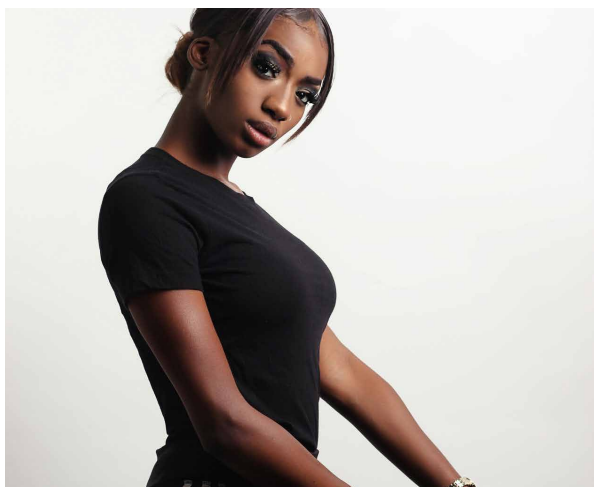

JA'DEANE

HEIGHT: 5"8 // WAIST: 26" // SHOE SIZE (UK): 5 // BUST: 35"
HIPS: 35" // DRESS SIZE (UK): 8 // EYES: BROWN // HAIR: BLACK

info@zenamodelsuk.co.uk