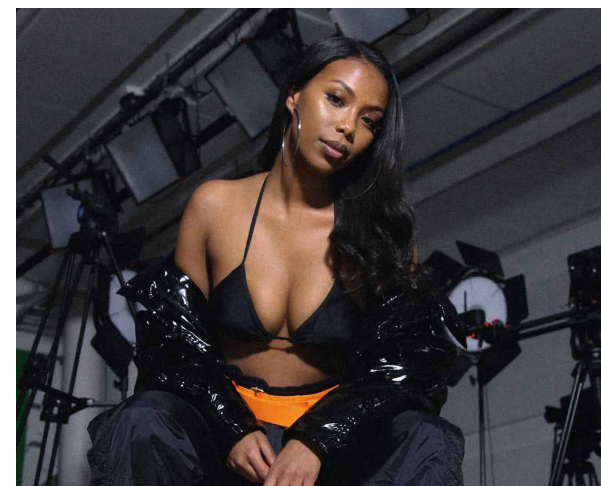

AMANDA

HEIGHT: 5"8 // WAIST: 26" // SHOE SIZE (UK): 5 // BUST: 35"
HIPS: 36" // DRESS SIZE (UK): 8 // EYES: BROWN // HAIR: BLACK

info@zenamodelsuk.co.uk