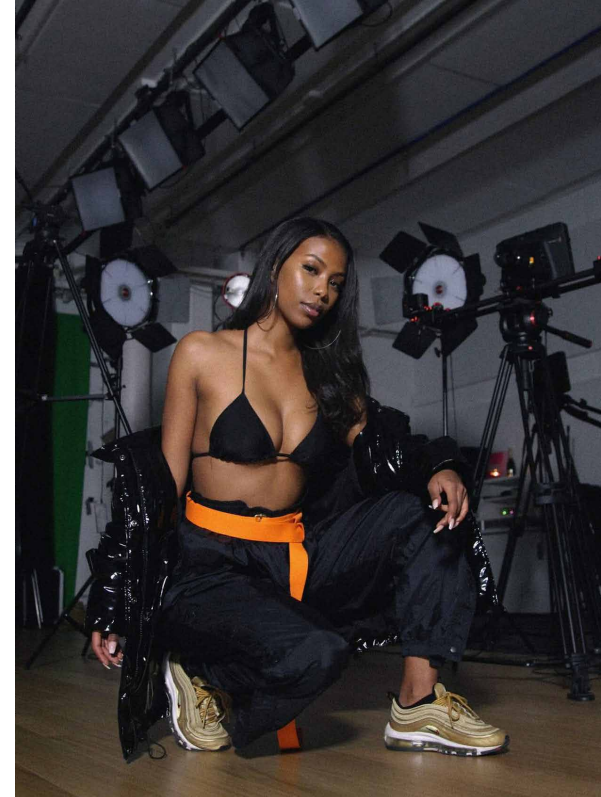

AMANDA

HEIGHT: 5"8 // WAIST: 26" // SHOE SIZE (UK): 5 // BUST: 35"
HIPS: 36" // DRESS SIZE (UK): 8 // EYES: BROWN // HAIR: BLACK

info@zenamodelsuk.co.uk