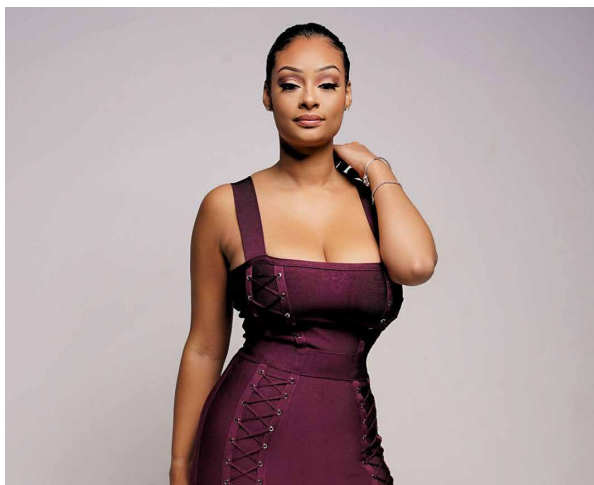

**CHANAÉ**

HEIGHT: 5"5 // WAIST: 28" // SHOE SIZE (UK): 5 // BUST: 40"  
HIPS: 38.5" // DRESS SIZE (UK): 10 // EYES: BROWN // HAIR: BLACK

ZENA  
**ZS**  
MODELS

[info@zenamodelsuk.co.uk](mailto:info@zenamodelsuk.co.uk)