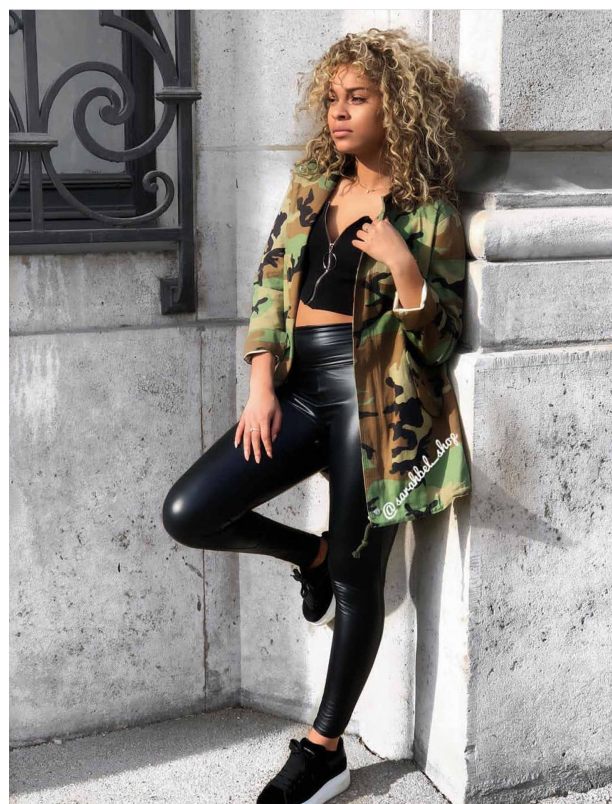

ILONA

HEIGHT: 5"7 // WAIST: 25" // SHOE SIZE (UK): 4 // BUST: 31"
HIPS: 33" // DRESS SIZE (UK): 8 // EYES: GREEN // HAIR: BROWN

info@zenamodelsuk.co.uk