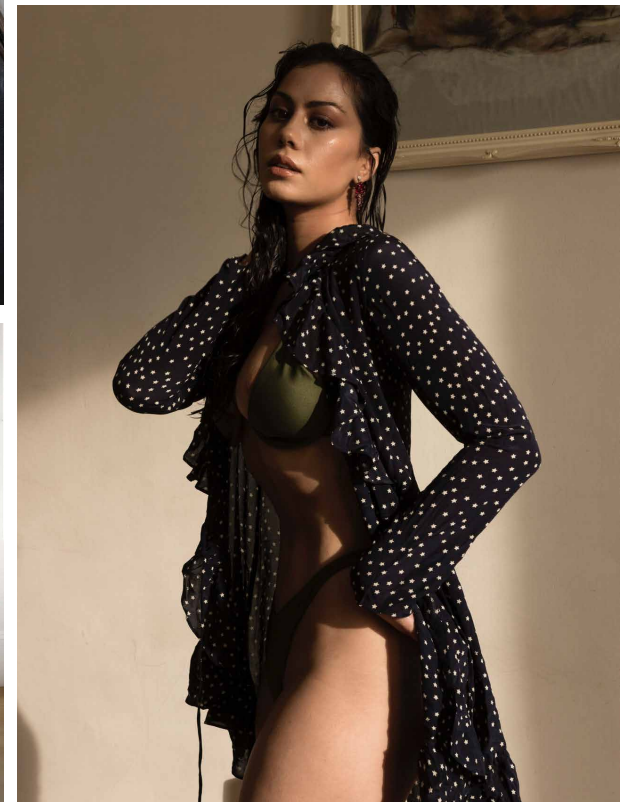

JASMINE

HEIGHT: 5"7 // WAIST: 27" // SHOE SIZE (UK): 5 // BUST: 35"
HIPS: 36" // DRESS SIZE (UK): 8 // EYES: BROWN // HAIR: DARK BROWN

ZENA
ZS
MODELS

info@zenamodelsuk.co.uk