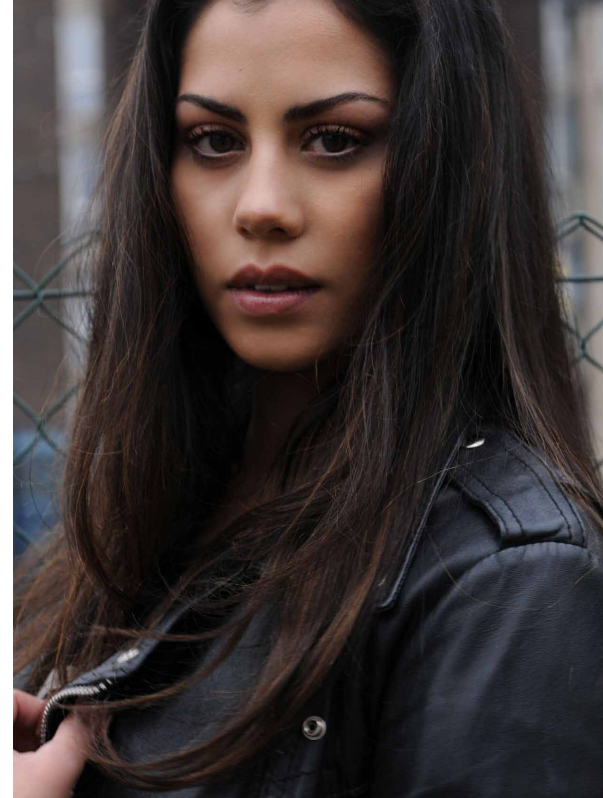

JASMINE

HEIGHT: 5"7 // WAIST: 27" // SHOE SIZE (UK): 5 // BUST: 35"
HIPS: 36" // DRESS SIZE (UK): 8 // EYES: BROWN // HAIR: DARK BROWN

ZENA
ZS
MODELS

info@zenamodelsuk.co.uk