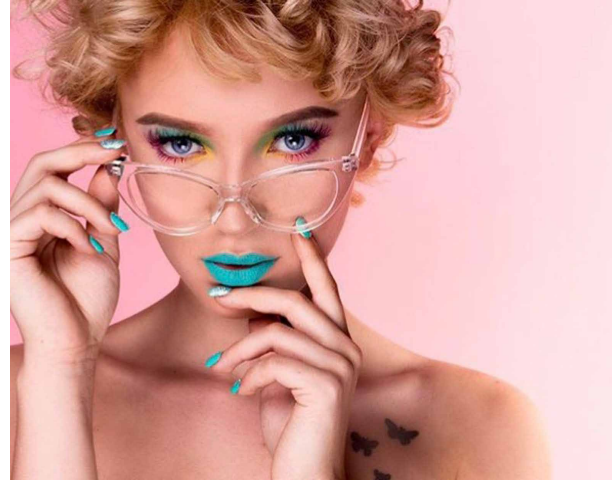

LILLIE

HEIGHT: 5"5 // WAIST: 25" // SHOE SIZE (UK): 5 // BUST: 35"  
HIPS: 31" // DRESS SIZE (UK): 6 // EYES: BLUE // HAIR: BLONDE

info@zenamodelsuk.co.uk