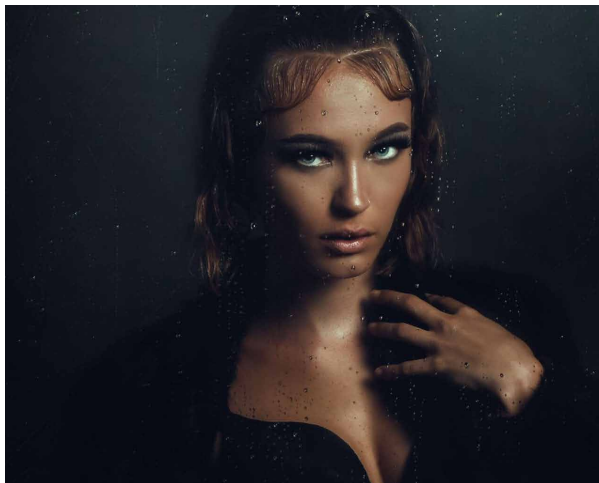

LILLIE

HEIGHT: 5"5 // WAIST: 25" // SHOE SIZE (UK): 5 // BUST: 35"  
HIPS: 31" // DRESS SIZE (UK): 6 // EYES: BLUE // HAIR: BLONDE

info@zenamodelsuk.co.uk