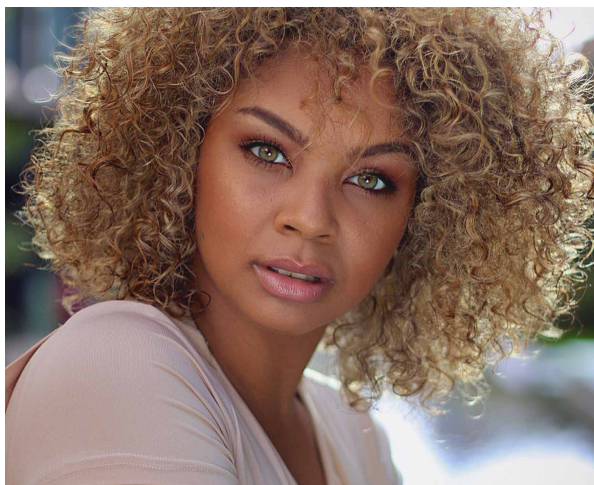

RENELLE

HEIGHT: 5"6 // WAIST: 26" // SHOE SIZE (UK): 6 // BUST: 35"
HIPS: 35" // DRESS SIZE (UK): 10 // EYES: GREEN // HAIR: BLACK

info@zenamodelsuk.co.uk