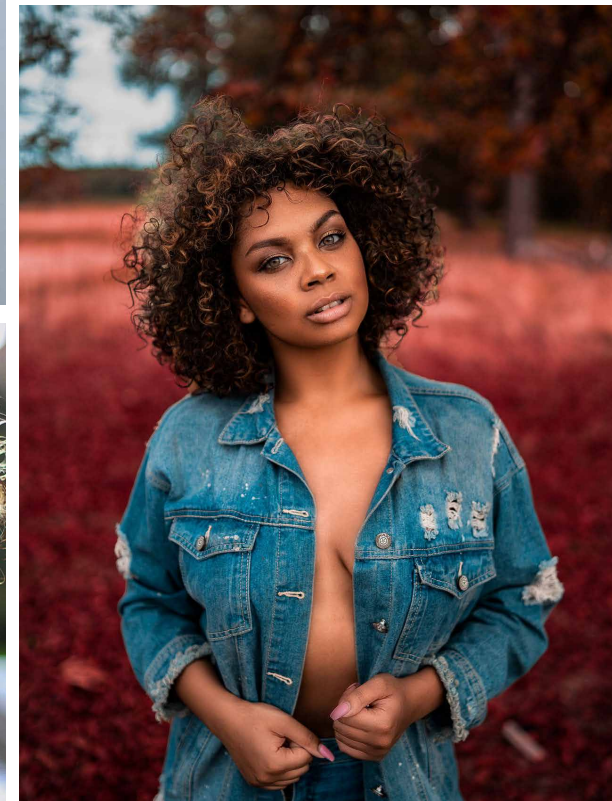

RENELLE

HEIGHT: 5"6 // WAIST: 26" // SHOE SIZE (UK): 6 // BUST: 35"
HIPS: 35" // DRESS SIZE (UK): 10 // EYES: GREEN // HAIR: BLACK

info@zenamodelsuk.co.uk