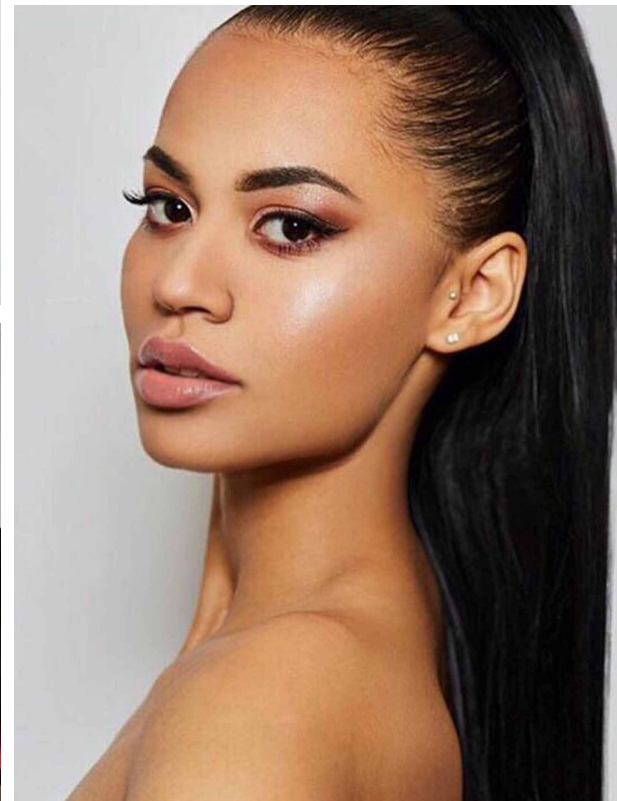

SAMANTHA

HEIGHT: 5"6 // WAIST: 25" // SHOE SIZE (UK): 6 // BUST: 35"
HIPS: 36" // DRESS SIZE (UK): 8 // EYES: BROWN // HAIR: BLACK

info@zenamodelsuk.co.uk