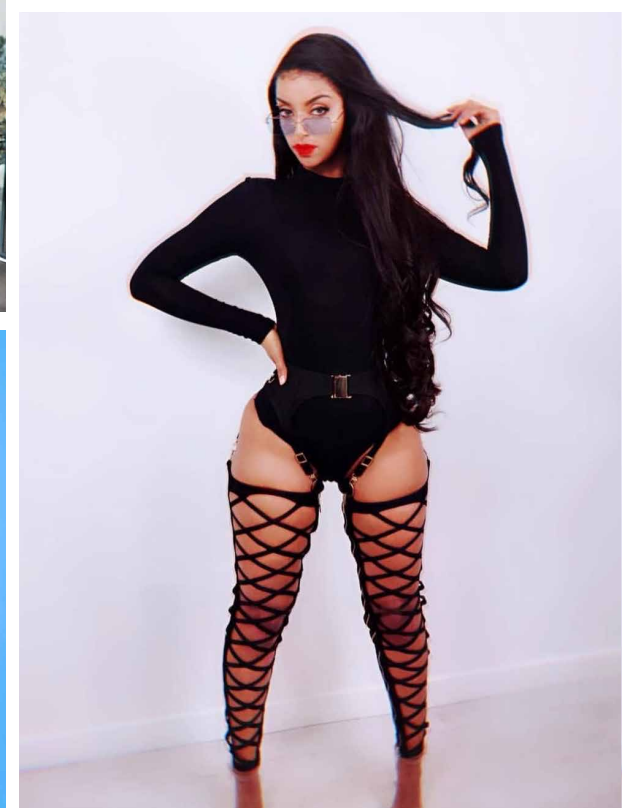

JERUSALEM

HEIGHT: 5"7 // WAIST: 28" // SHOE SIZE (UK): 6.5 // BUST: 36"
HIPS: 38" // DRESS SIZE (UK): 8 // EYES: BROWN // HAIR: BLACK

info@zenamodelsuk.co.uk