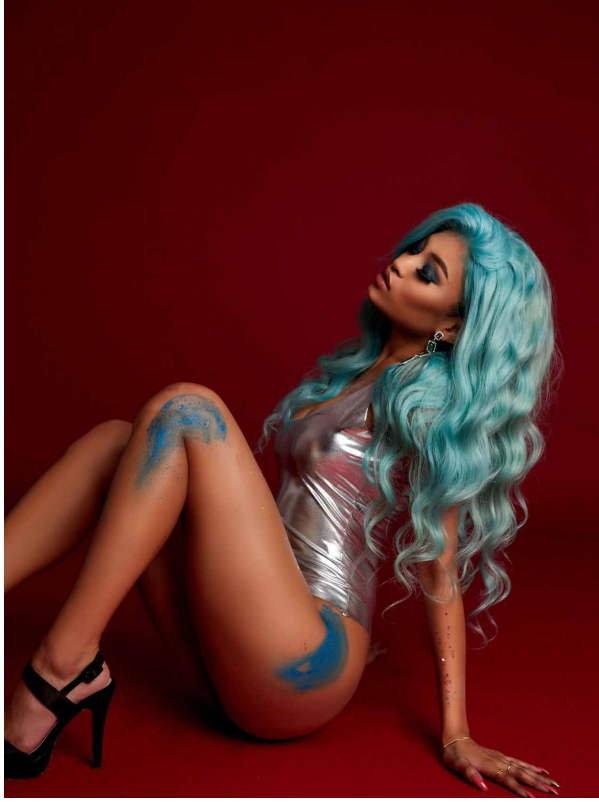

CAYLIN

HEIGHT: 5"4 // WAIST: 23" // SHOE SIZE (UK): 3.5 // BUST: 26"
HIPS: 35" // DRESS SIZE (UK): 6 // EYES: BROWN // HAIR: BLACK

info@zenamodelsuk.co.uk